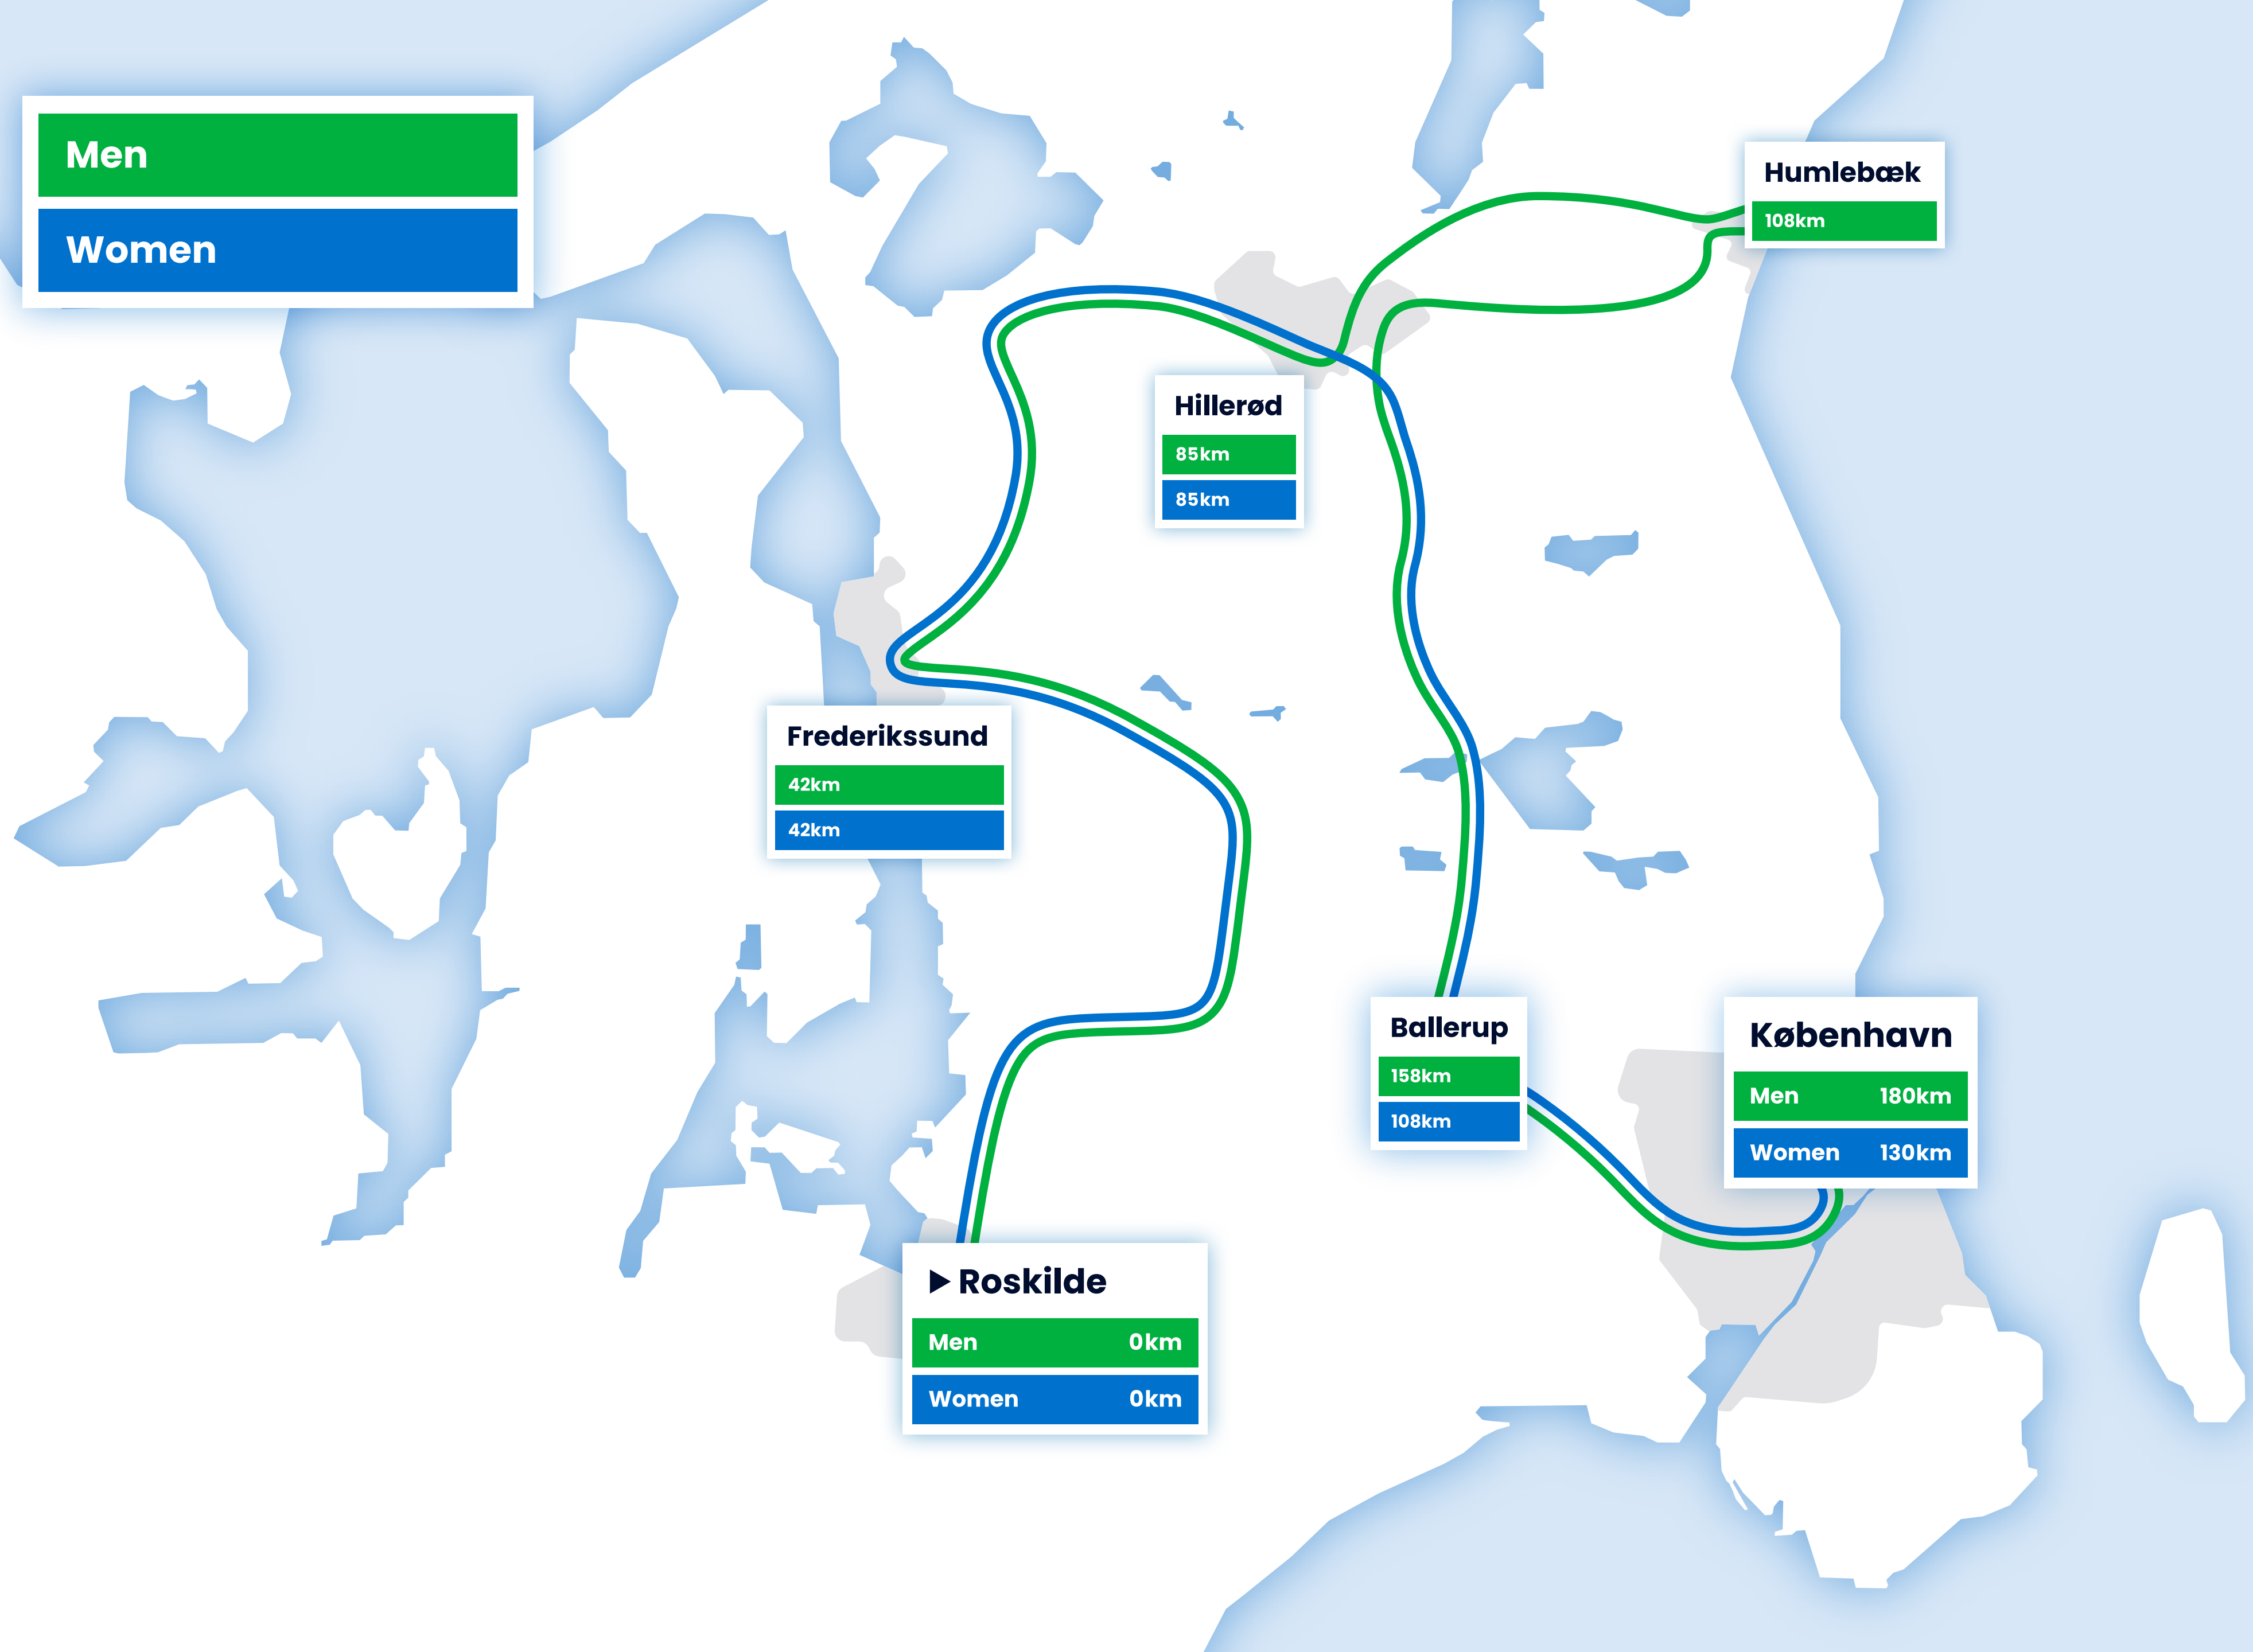

Men
Women

▶ Roskilde	
Men	0km
Women	0km

Frederikssund
42km
42km

Hillerød
85km
85km

Humlebæk
108km

Ballerup
158km
108km

København
Men 180km
Women 130km

<b>Lap</b>	<b>10km</b>
<b>Men</b>	<b>5 laps</b>
<b>Women</b>	<b>3 laps</b>

Trianglen

Kastellet

Assistens Kirkegård

Sankt Hans Torv

SMK

Kgs. Have

Tivoli

**► Roskilde**

Men	0km
Women	0km

**Frederikssund**

42km
42km

**Hillerød**

85km
85km

**Ballerup**

158km
108km

**Humlebæk**

108km
-------

**København**

Men	230km
Women	160km

<b>Men 5 laps</b>	<b>Women 3 laps</b>
-------------------	---------------------