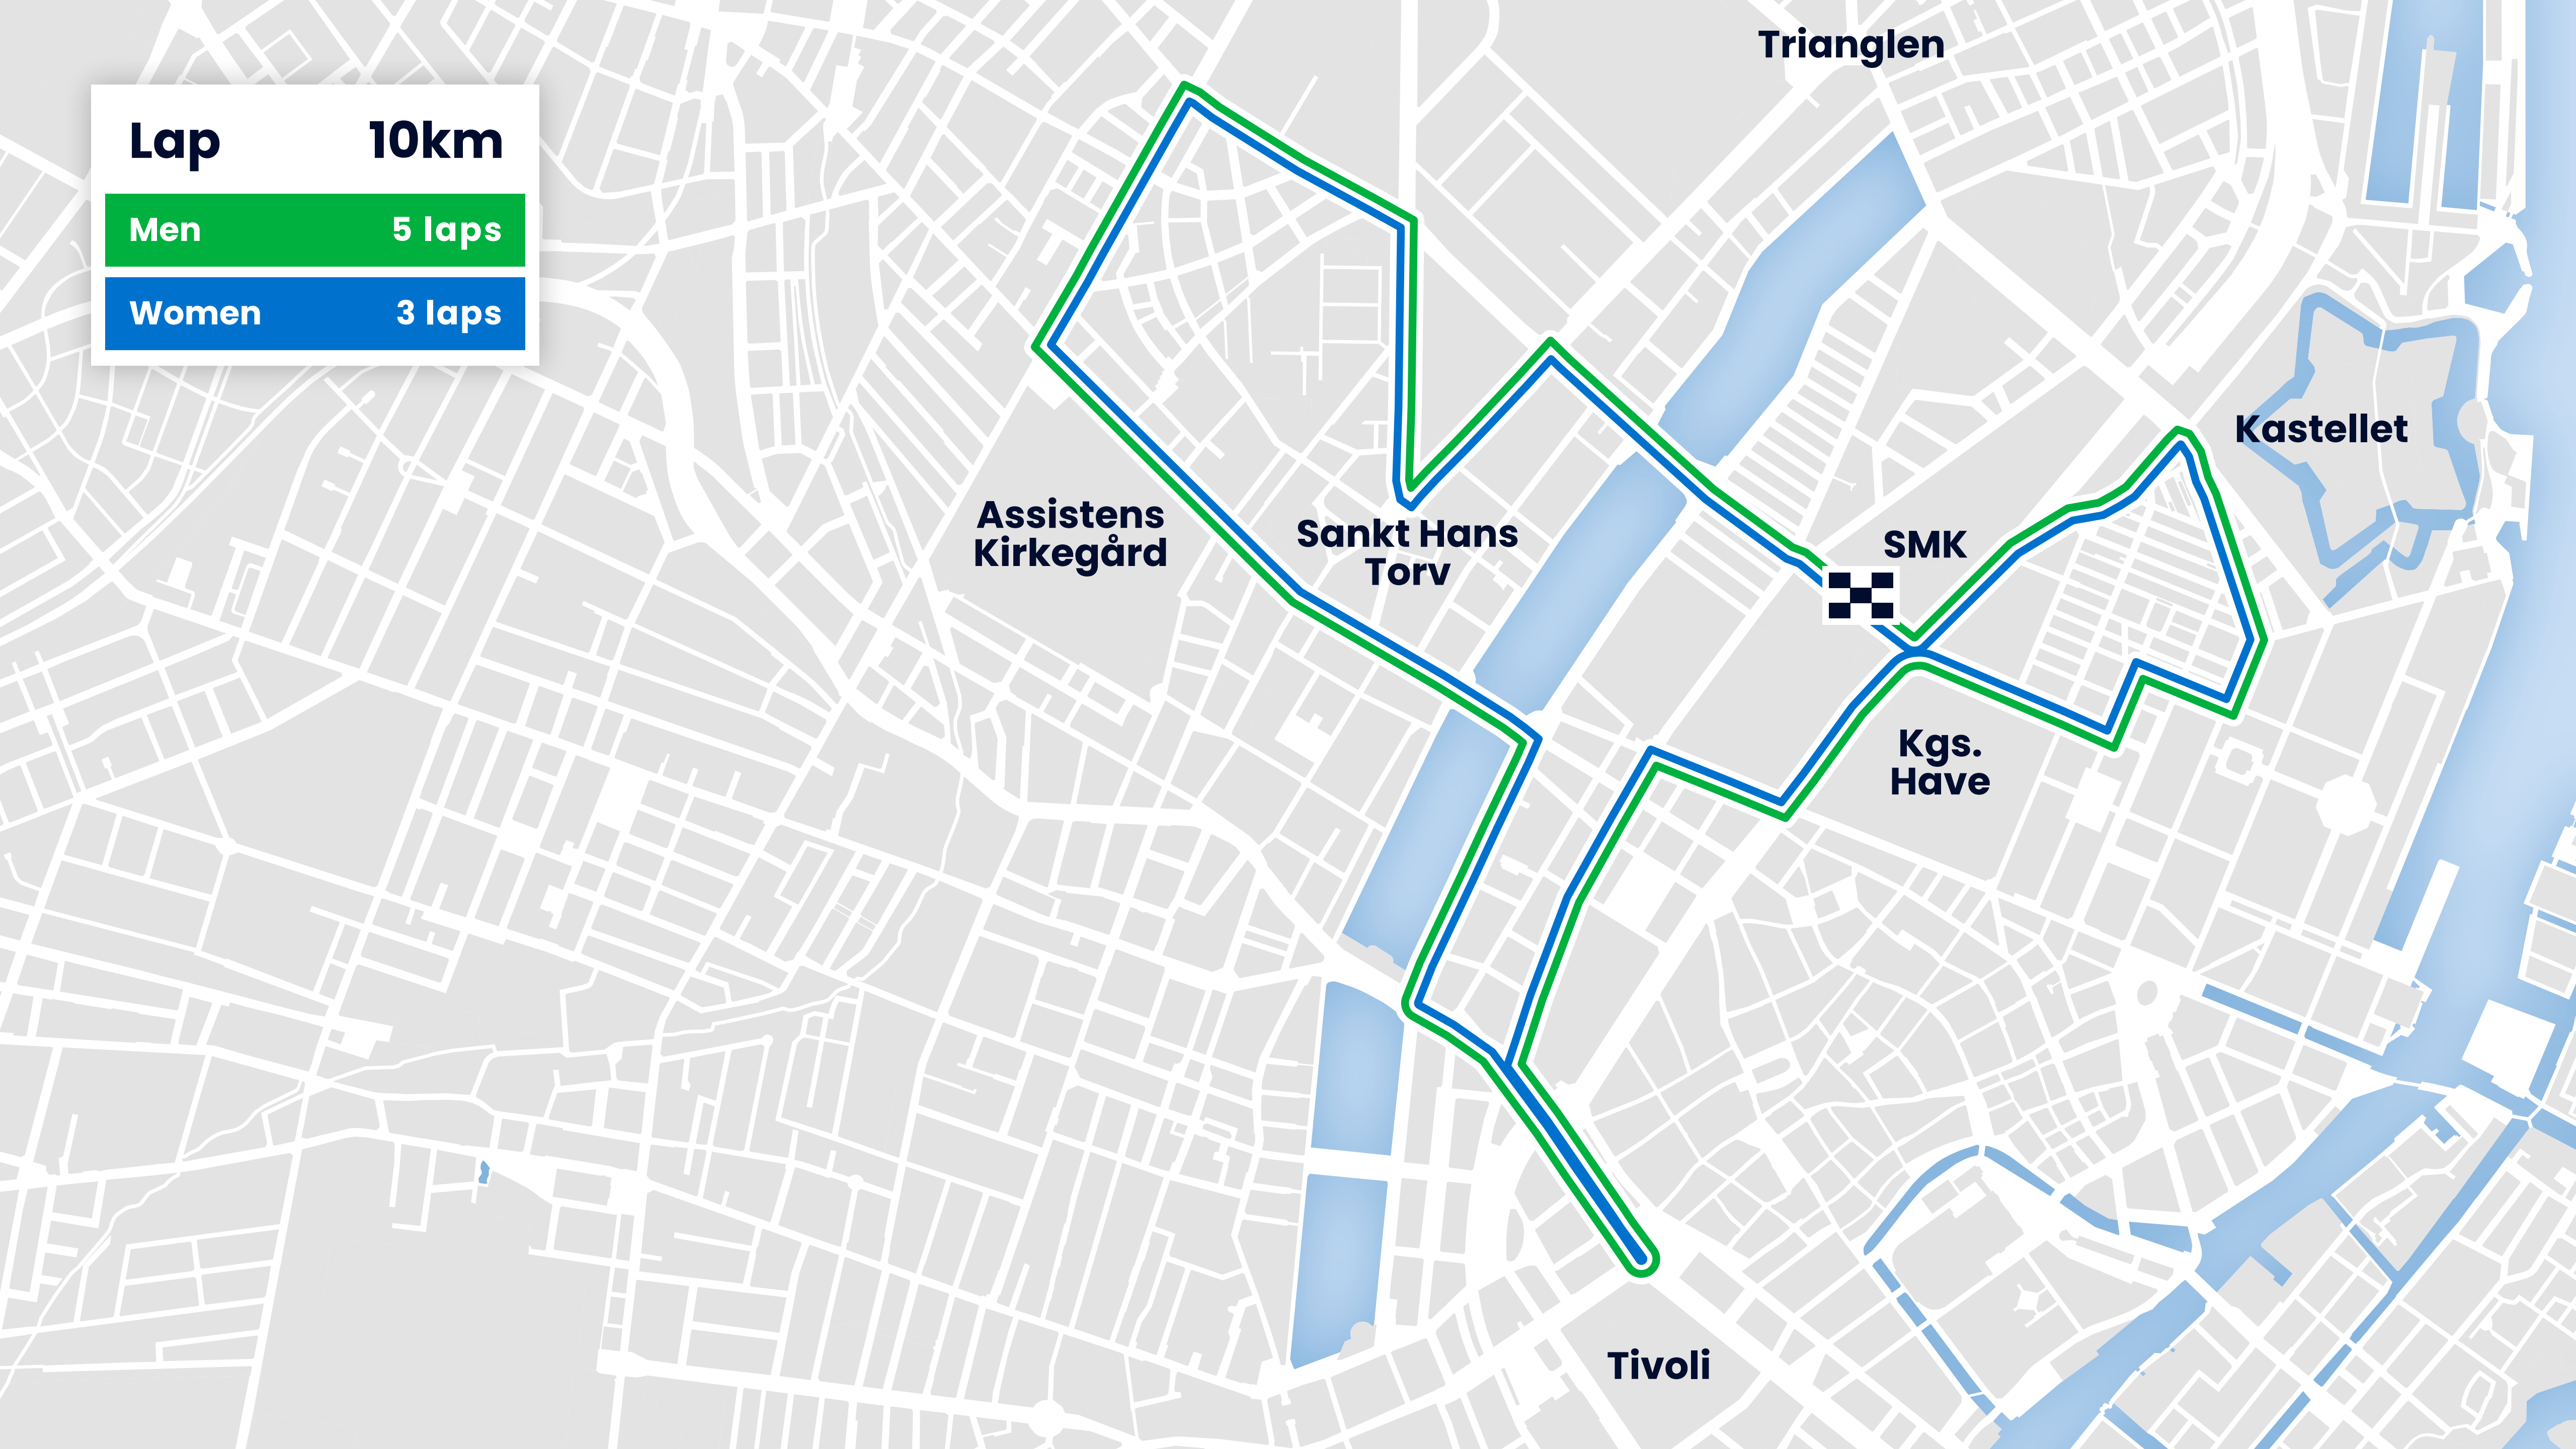

Men
Women

▶ Roskilde	
Men	0km
Women	0km

Frederikssund
42km
42km

Hillerød
85km
85km

Humlebæk
108km

Ballerup
158km
108km

København
Men 180km
Women 130km

<b>Lap</b>	<b>10km</b>
<b>Men</b>	<b>5 laps</b>
<b>Women</b>	<b>3 laps</b>

Trianglen

Kastellet

Assistens Kirkegård

Sankt Hans Torv

SMK

Kgs. Have

Tivoli

**► Roskilde**

Men	0km
Women	0km

**Frederikssund**

42km
42km

**Hillerød**

85km
85km

**Ballerup**

158km
108km

**Humlebæk**

108km
-------

**København**

Men	230km
Women	160km

<b>Men 5 laps</b>	<b>Women 3 laps</b>
-------------------	---------------------