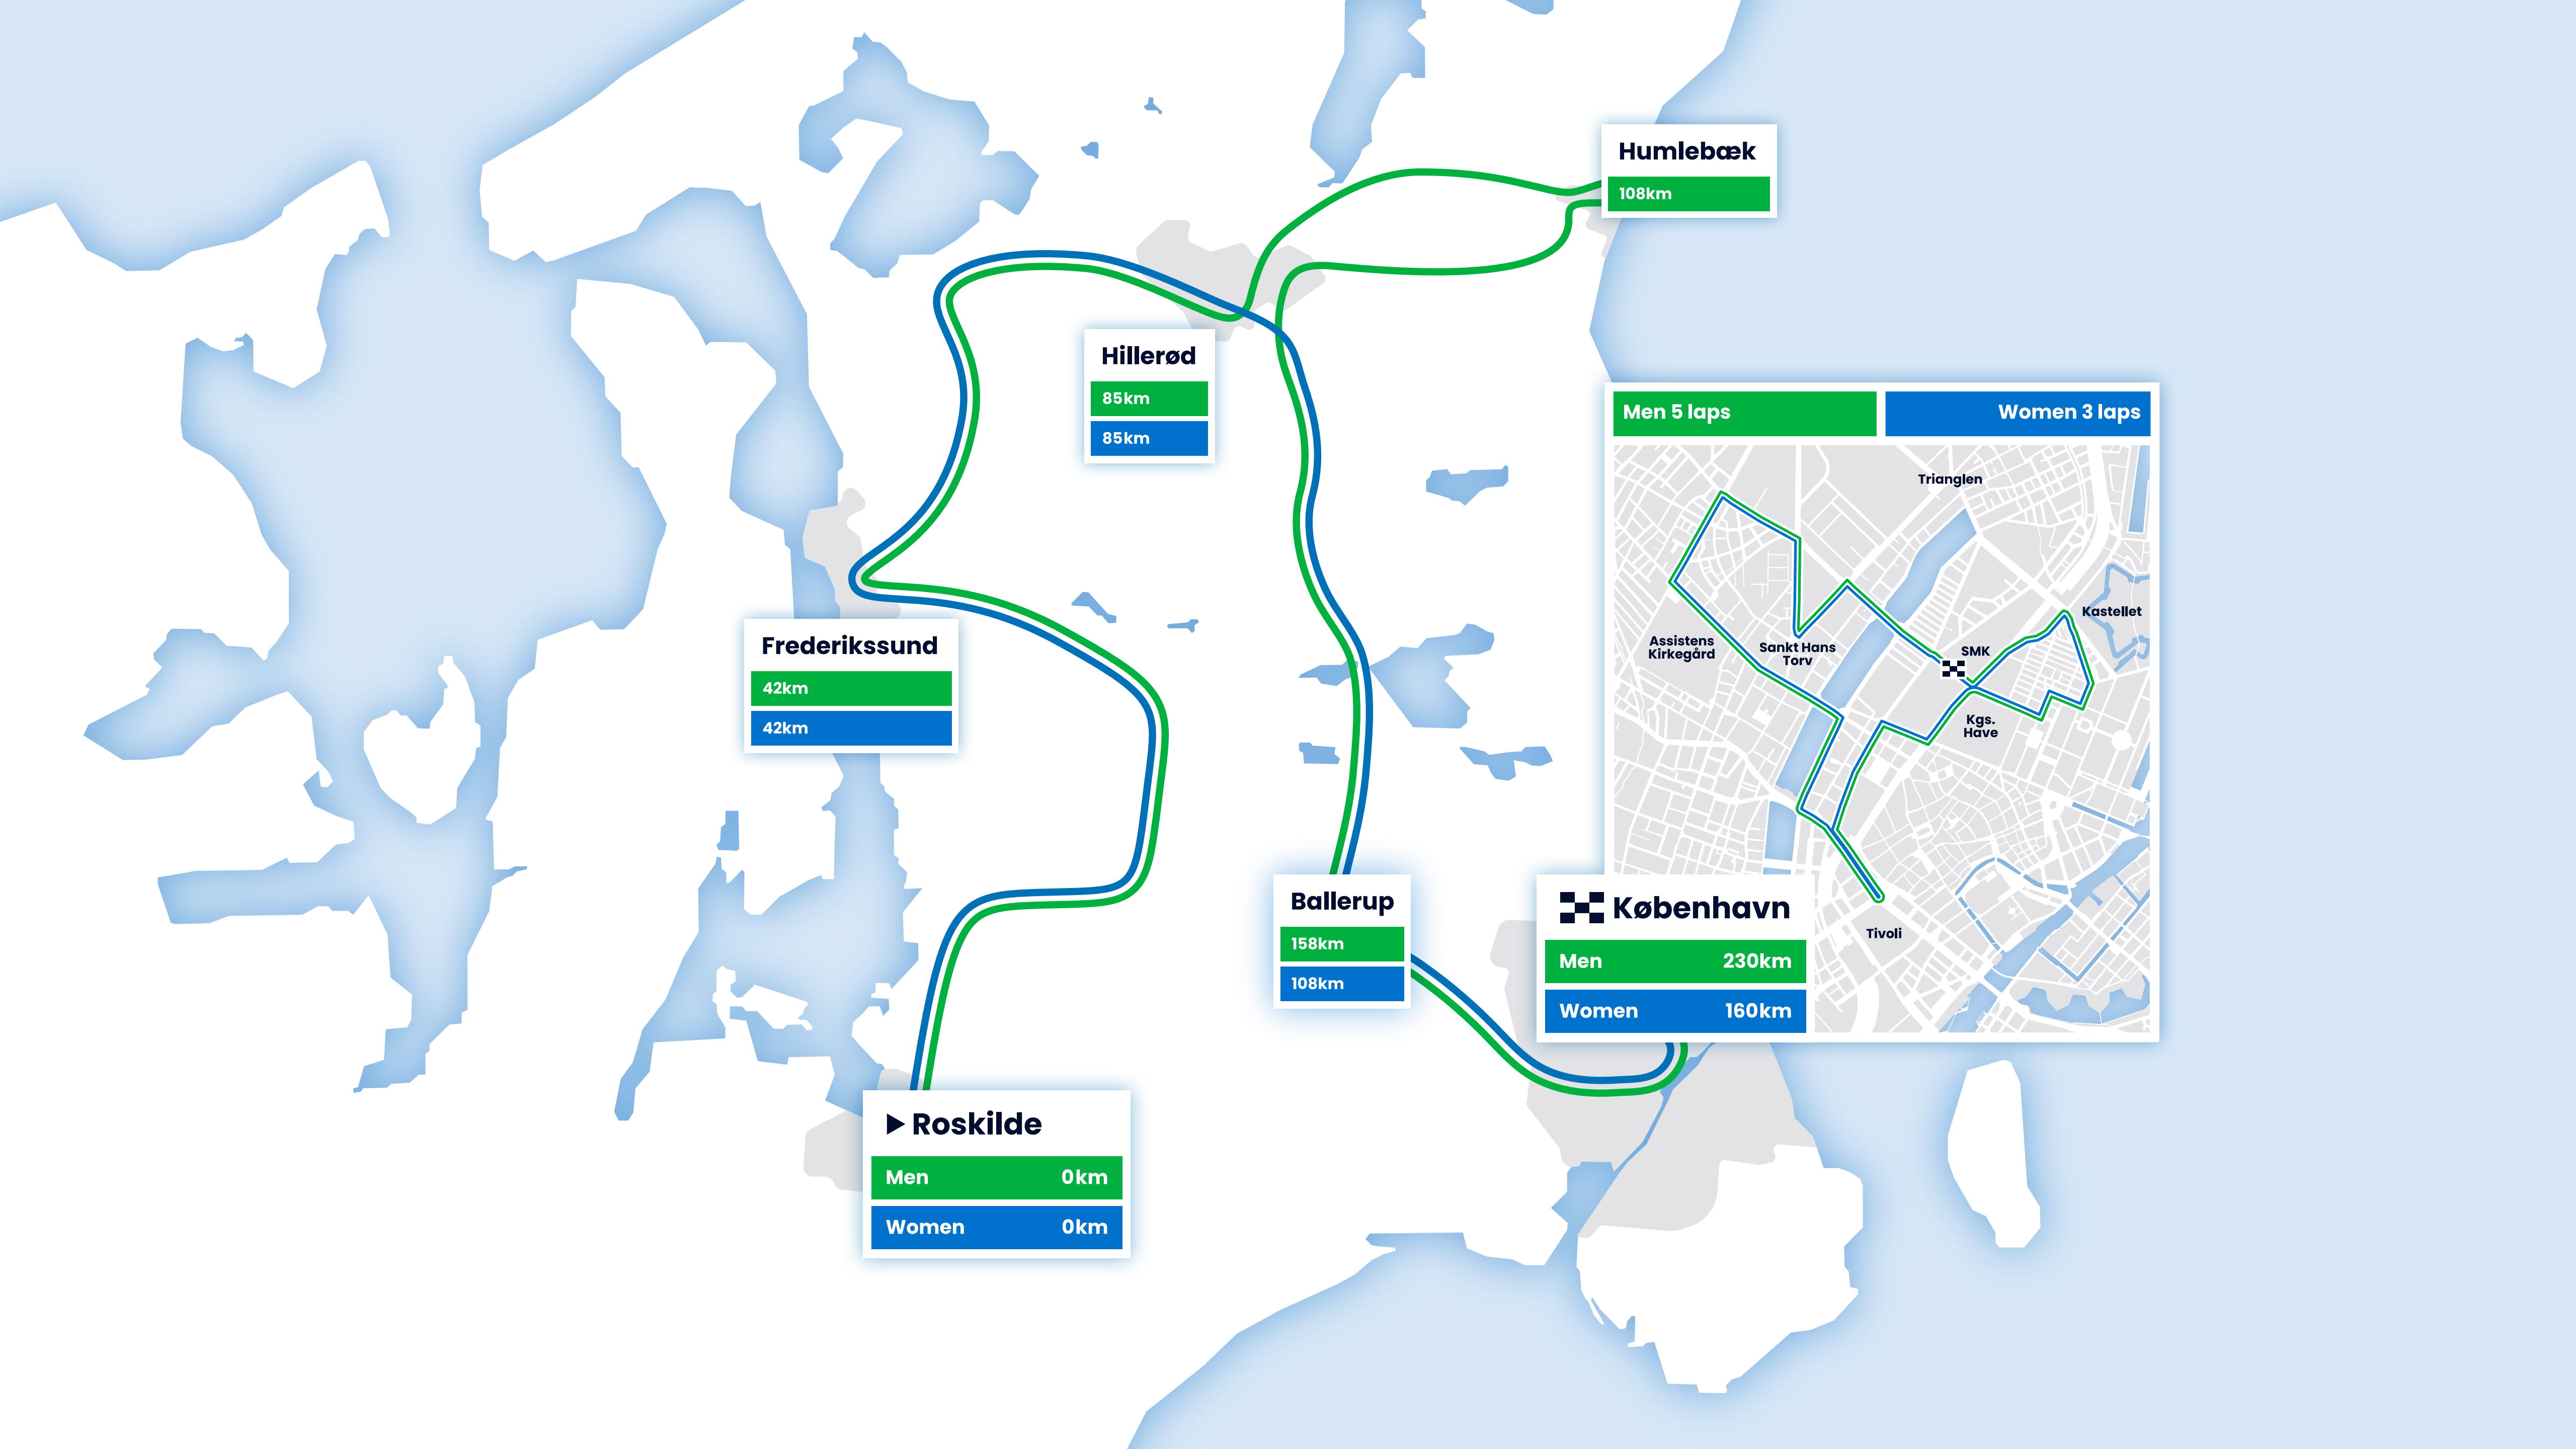

Trianglen

Kastellet

Assistens Kirkegård

Sankt Hans Torv

SMK

Kgs. Have

Tivoli

**► Roskilde**

Men	0km
Women	0km

**Frederikssund**

42km
42km

**Hillerød**

85km
85km

**Ballerup**

158km
108km

**Humlebæk**

108km
-------

**København**

Men	230km
Women	160km

<b>Men 5 laps</b>	<b>Women 3 laps</b>
-------------------	---------------------