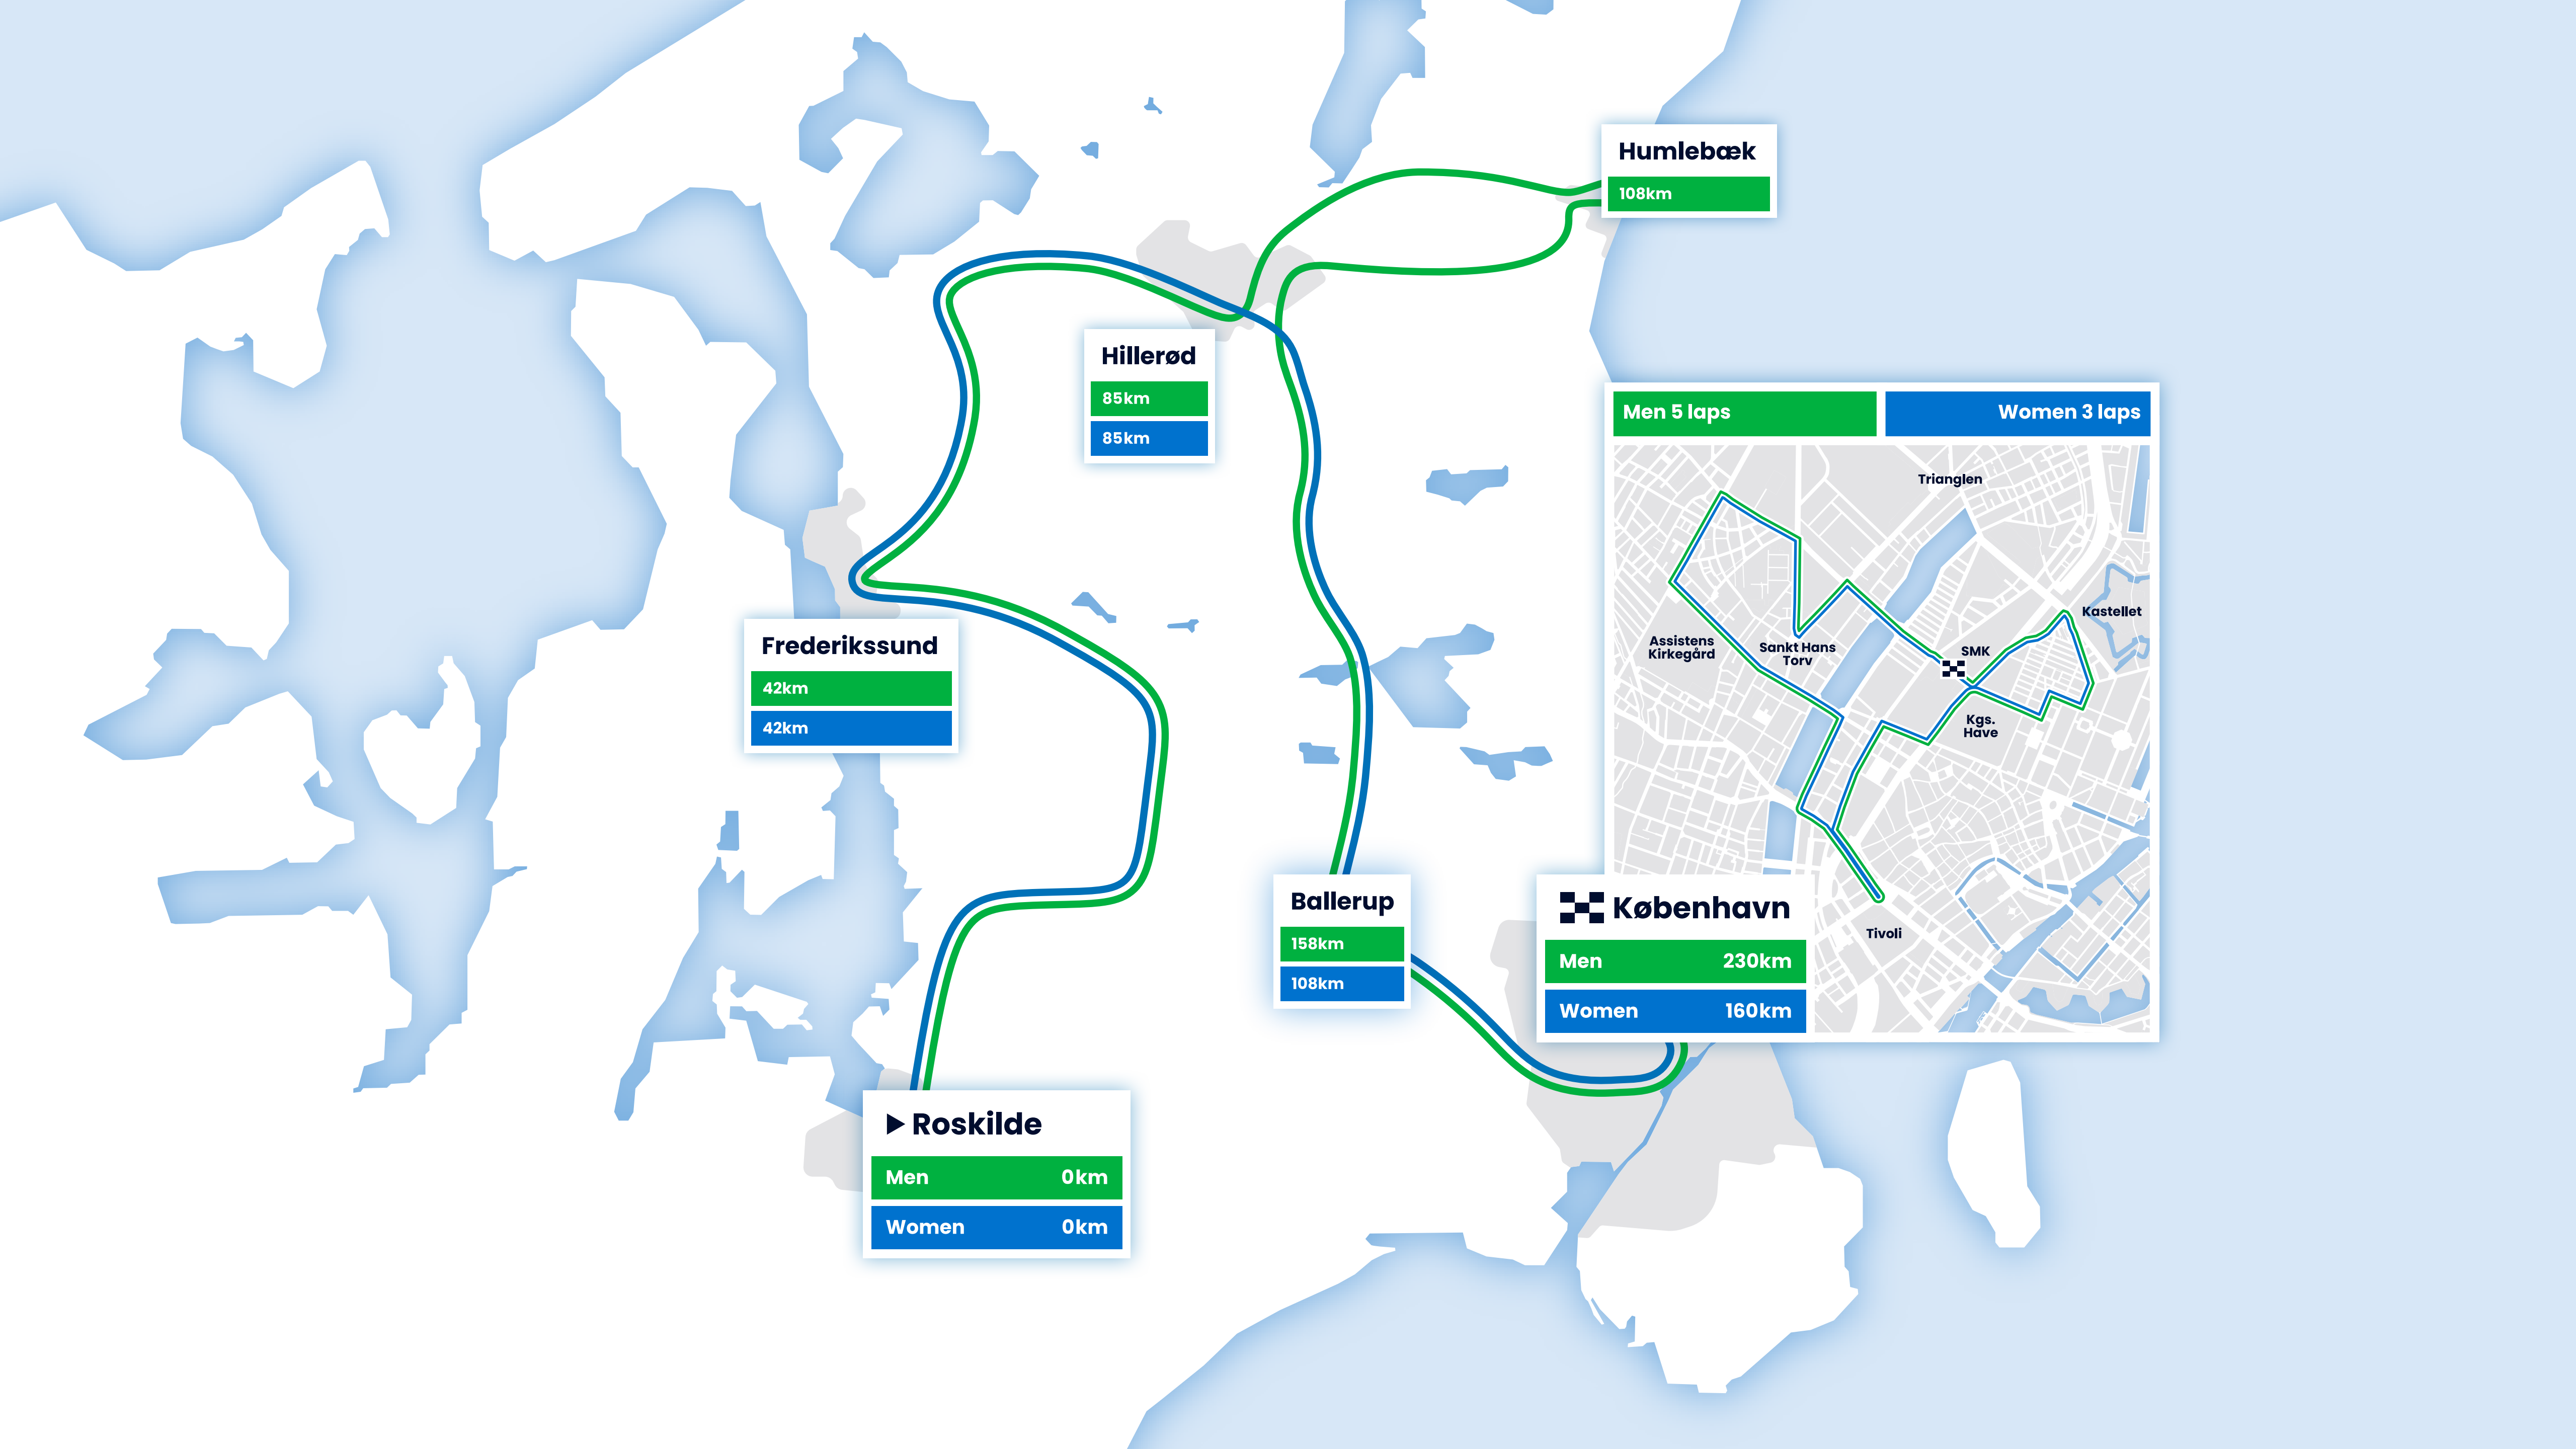

Men
Women

Humlebæk
108km

Hillerød
85km
85km

Frederikssund
42km
42km

Ballerup
158km
108km

København
Men 180km
Women 130km

▶ Roskilde
Men 0km
Women 0km

Lap	10km
Men	5 laps
Women	3 laps

Humlebæk
108km

Hillerød
85km
85km

Frederikssund
42km
42km

Ballerup
158km
108km

▶ Roskilde
Men 0km
Women 0km

Men 5 laps	Women 3 laps
København	
Men	230km
Women	160km