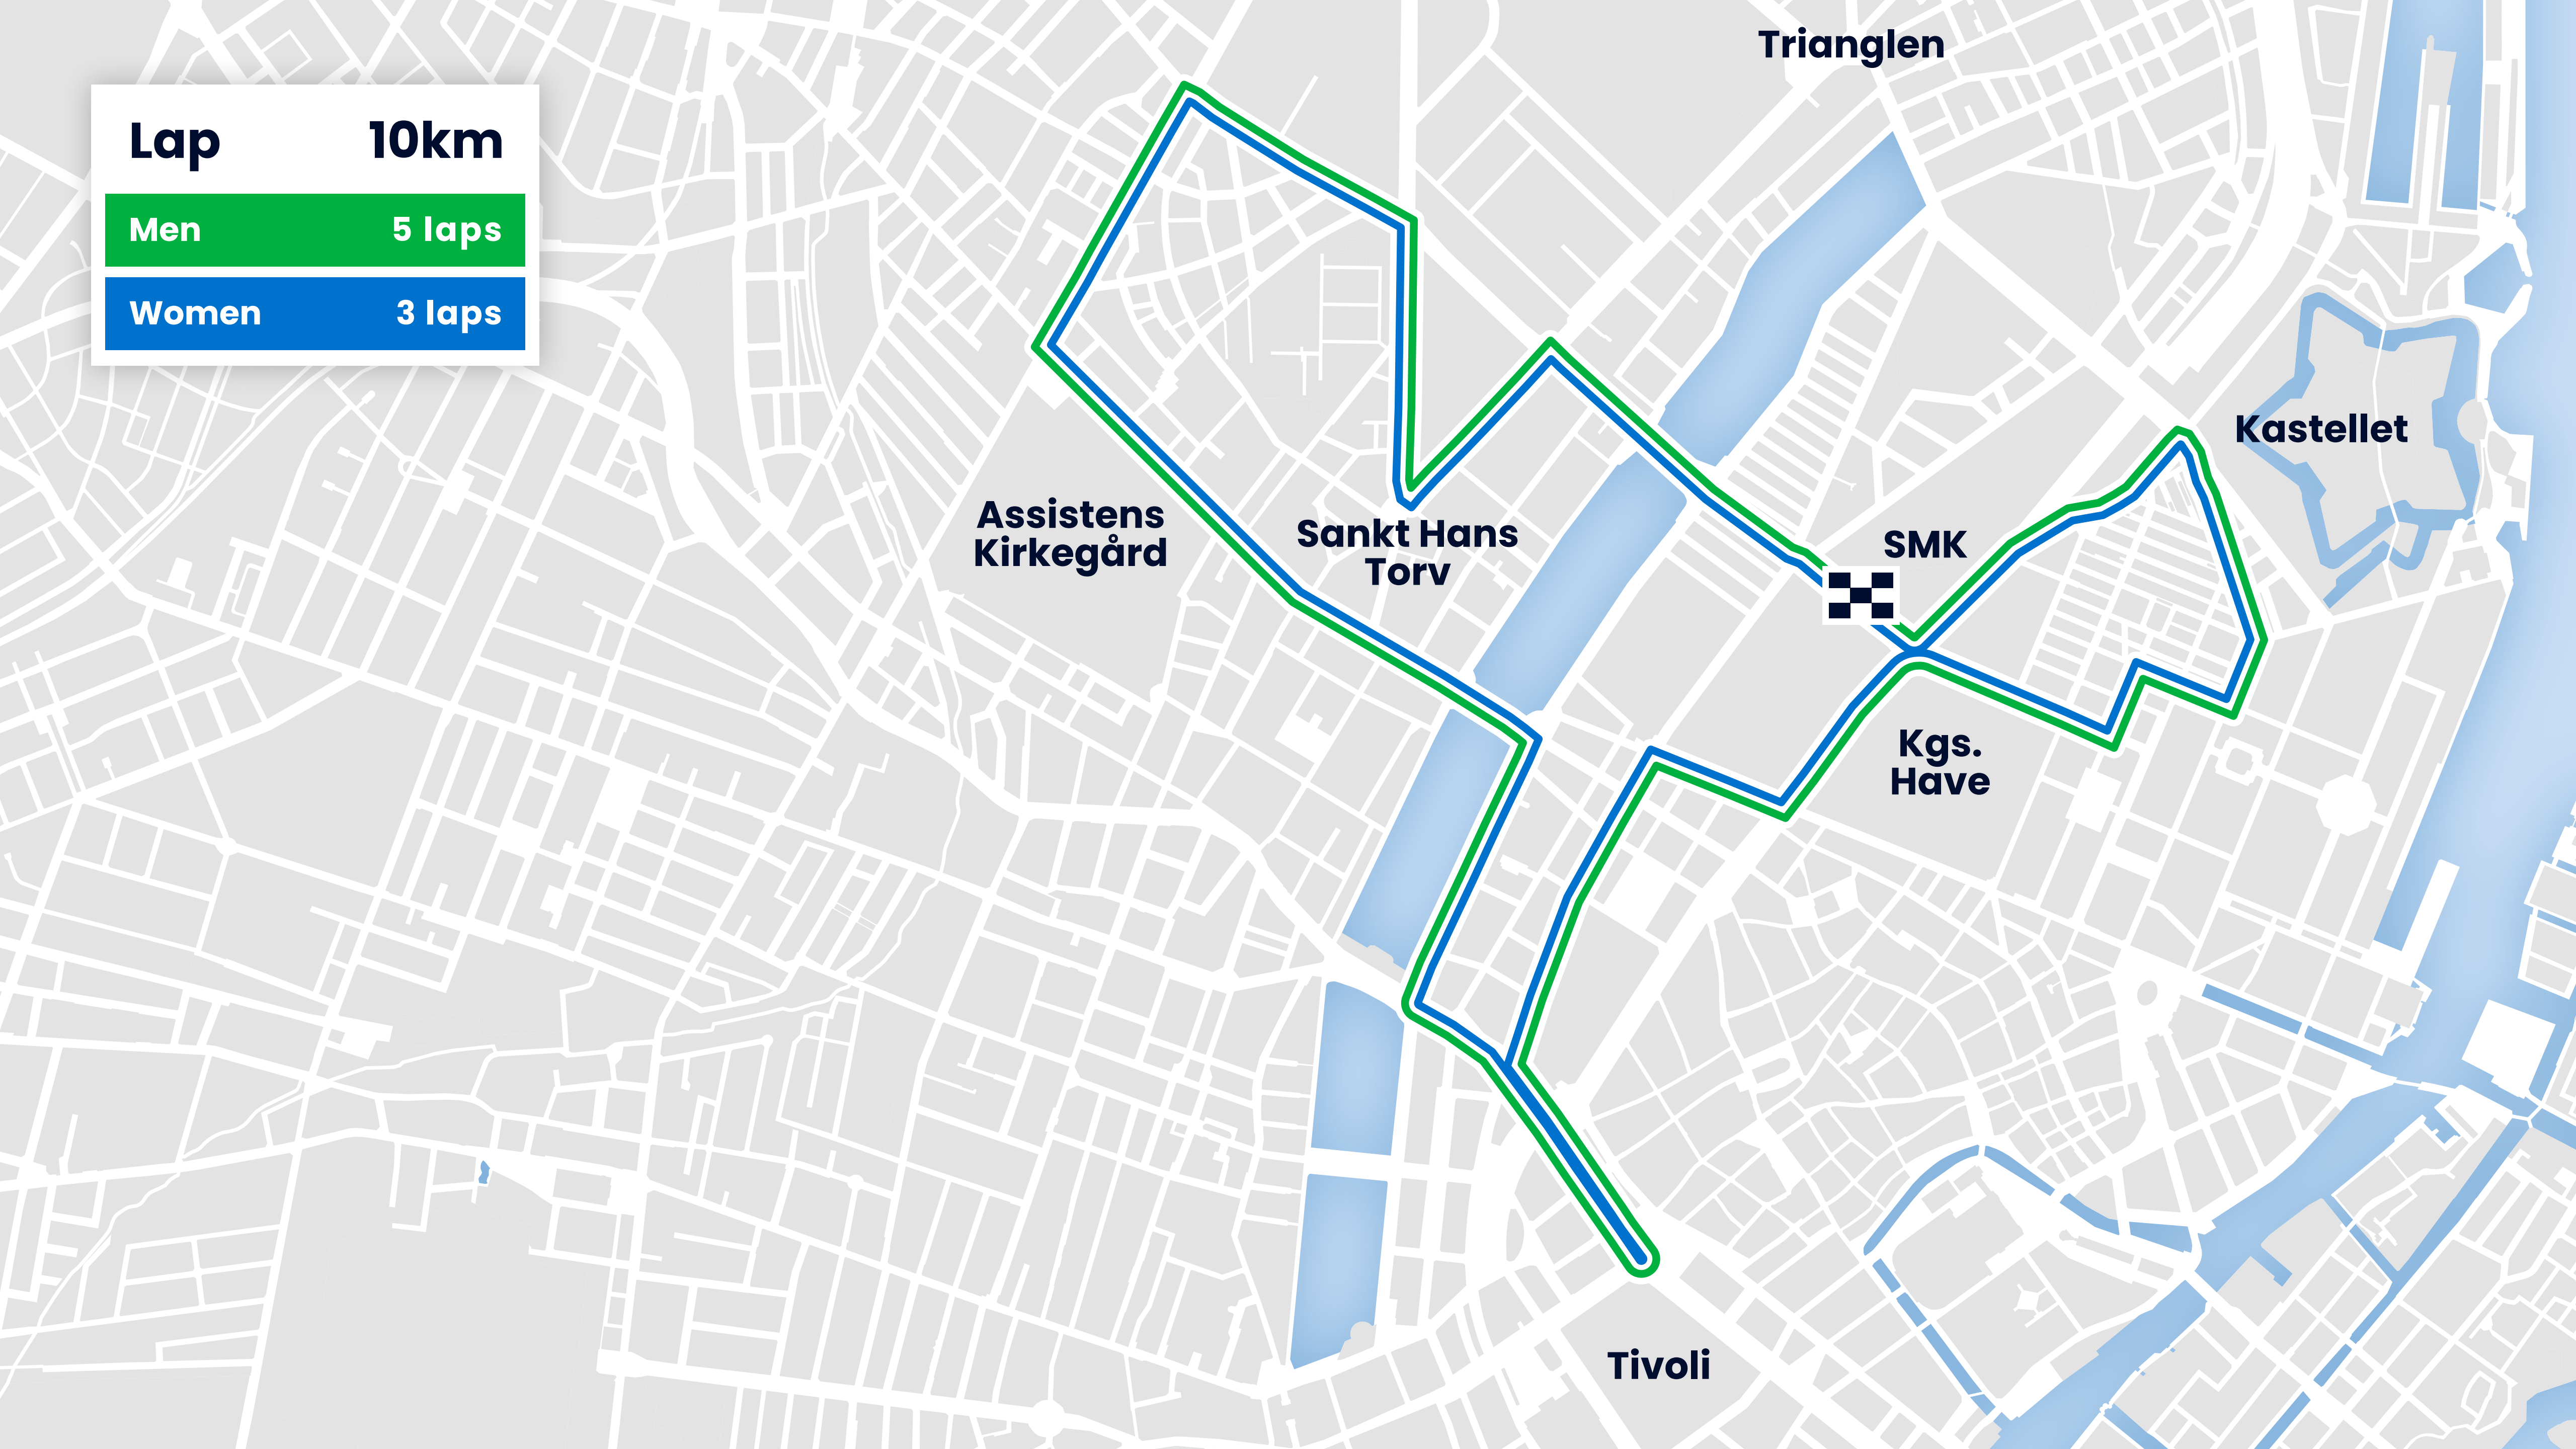

Men
Women

Humlebæk
108km

Hillerød
85km
85km

Frederikssund
42km
42km

Ballerup
158km
108km

København
Men 180km
Women 130km

▶ Roskilde
Men 0km
Women 0km

Lap	10km
Men	5 laps
Women	3 laps

Humlebæk
108km

Hillerød
85km
85km

Frederikssund
42km
42km

Ballerup
158km
108km

▶ Roskilde
Men 0km
Women 0km

Men 5 laps	Women 3 laps
København	
Men	230km
Women	160km