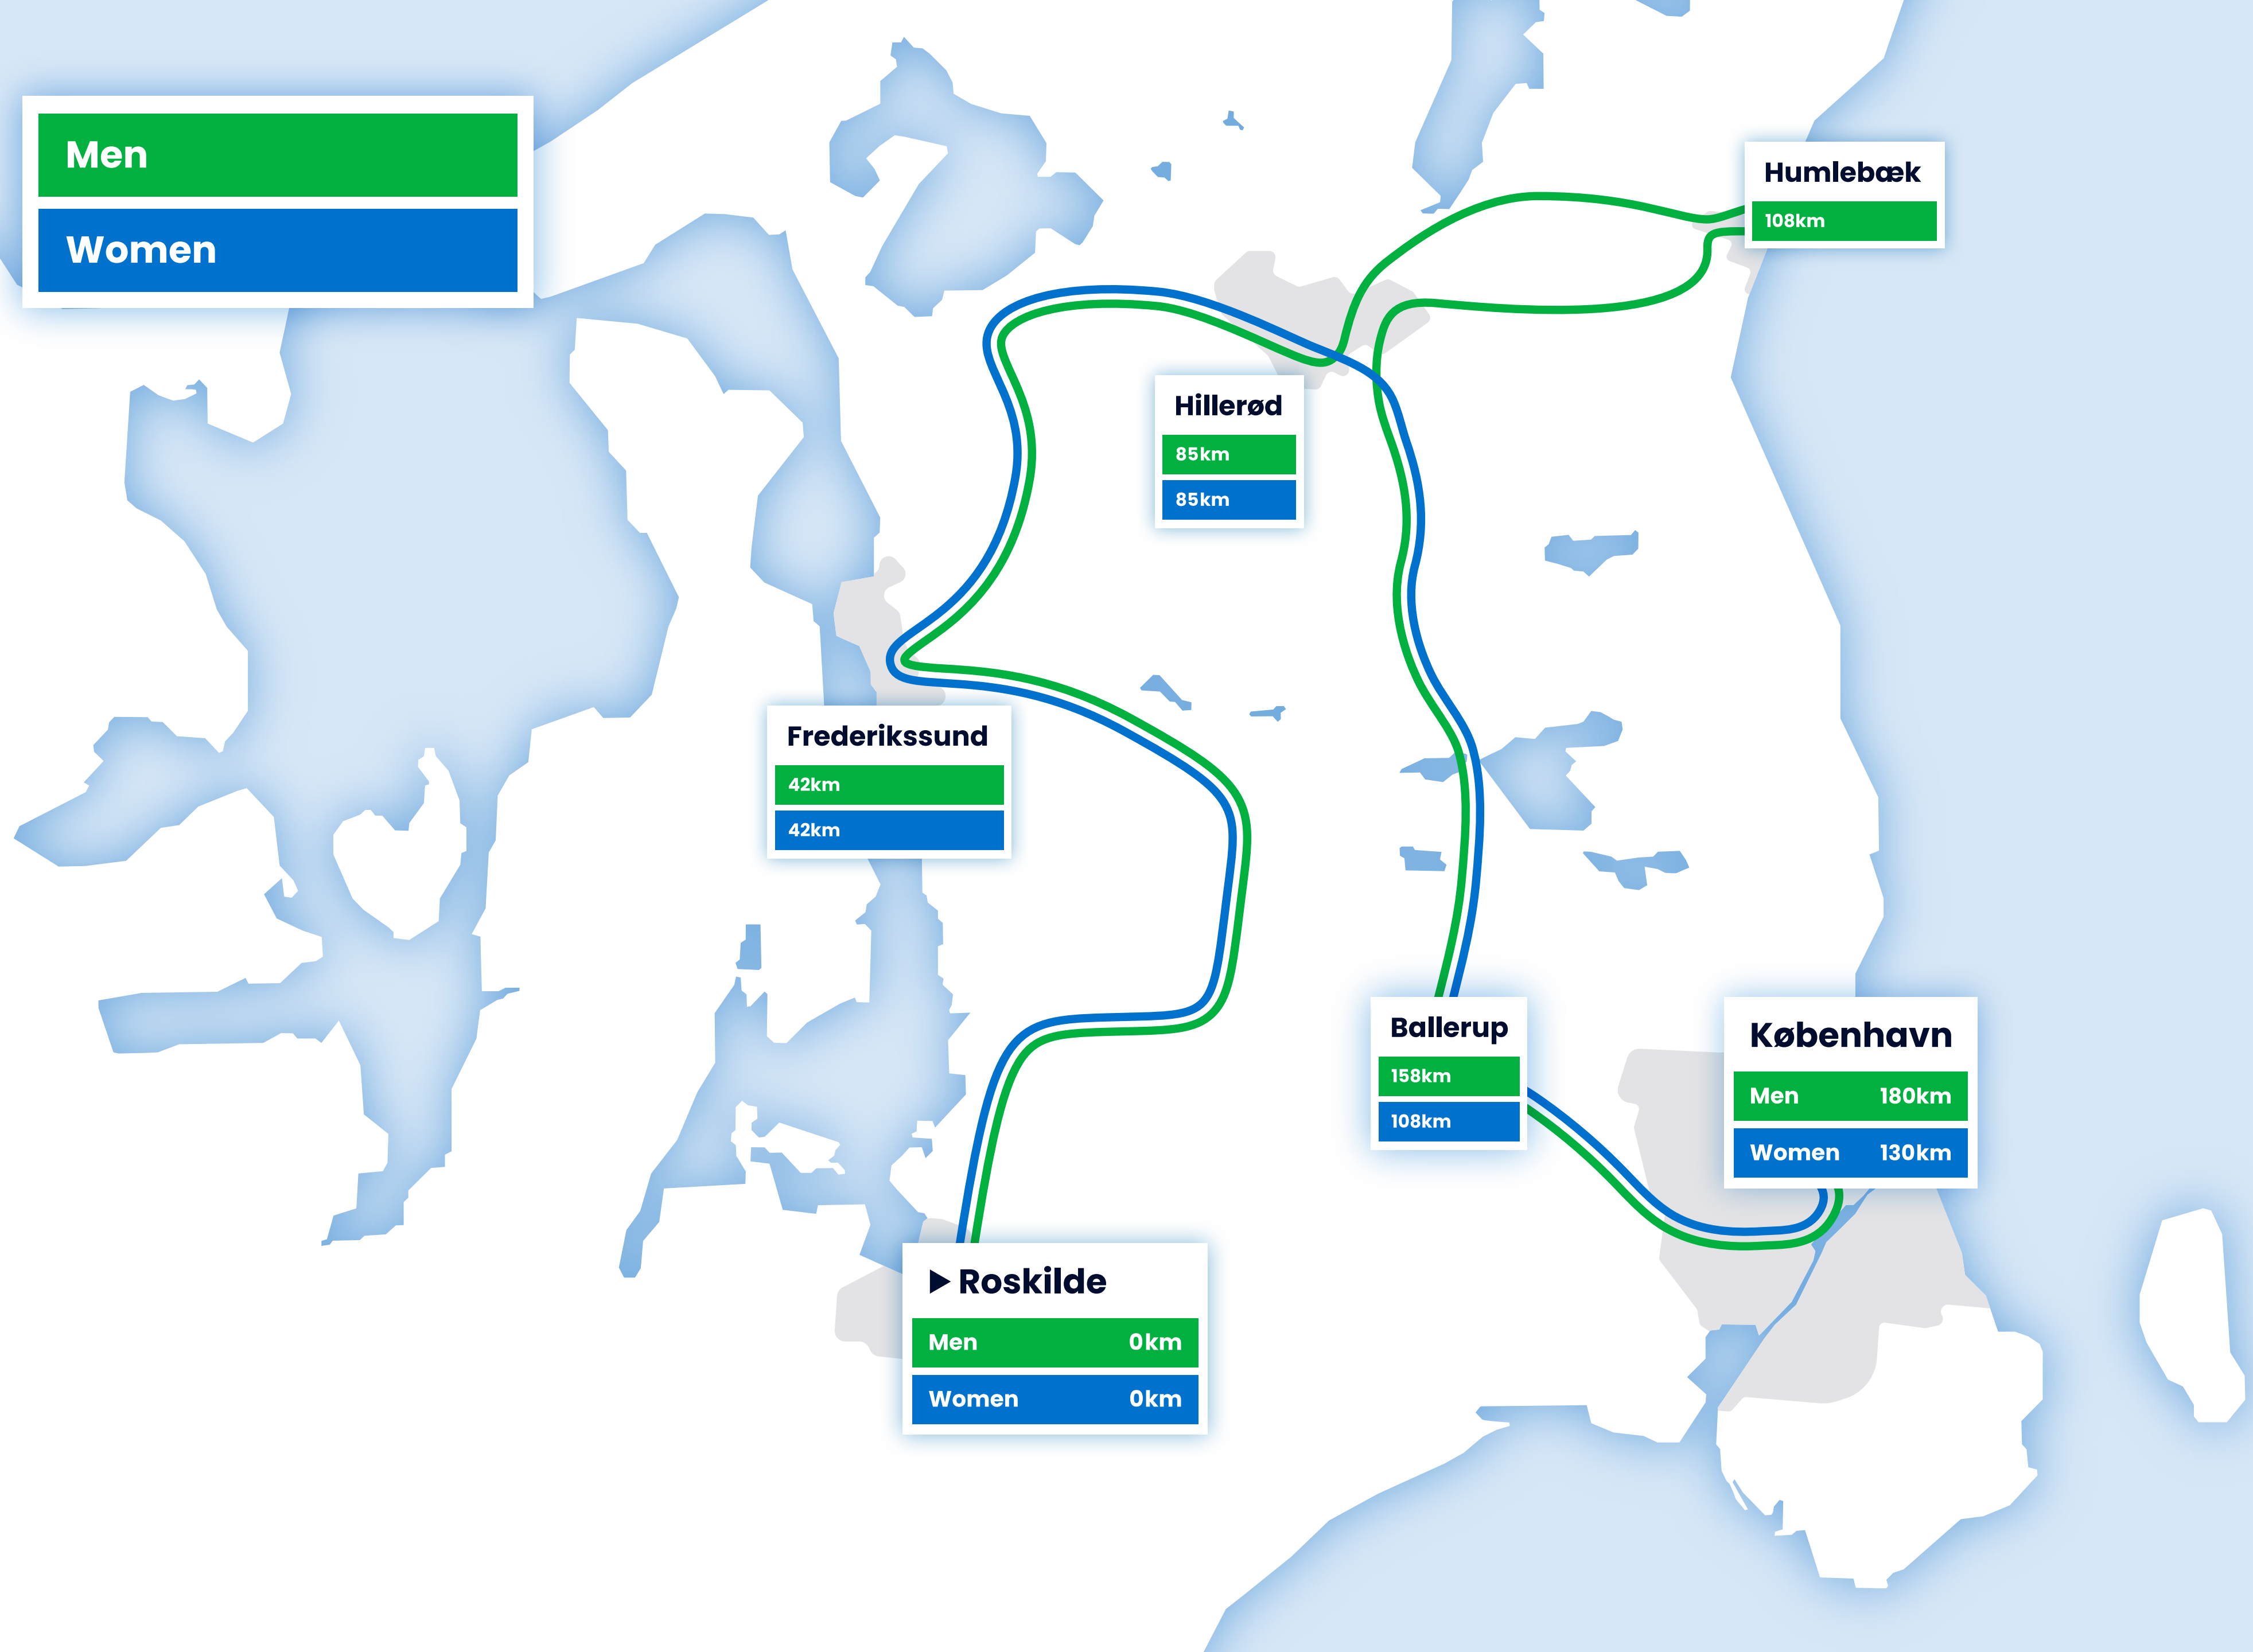

Men
Women

Humlebæk
108km

Hillerød
85km
85km

Frederikssund
42km
42km

Ballerup
158km
108km

København
Men 180km
Women 130km

▶ Roskilde
Men 0km
Women 0km

Lap	10km
Men	5 laps
Women	3 laps

Humlebæk
108km

Hillerød
85km
85km

Frederikssund
42km
42km

Ballerup
158km
108km

▶ Roskilde
Men 0km
Women 0km

Men 5 laps	Women 3 laps
København	
Men	230km
Women	160km